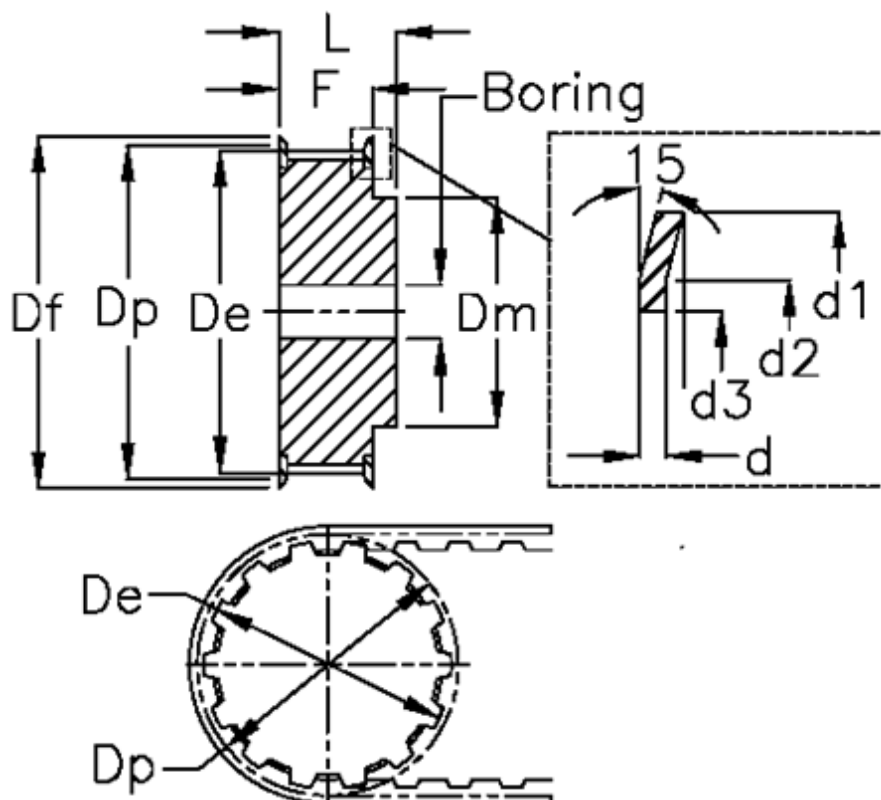

Varenummer: 60415340024
 Beskrivelse: Tandremskive 40 T10 24/2

Mål

d = 1	F = 30
d1 = 83	Flangetype = F29
d2 = 78	Forboring = 8
d3 = 68	L = 40
De = 74.55	Rembredde = - 25 mm
Df = 83	Tandantal = 24
Dm = 58	Type = T10
Dp = 76.55	V•gt = 0.392